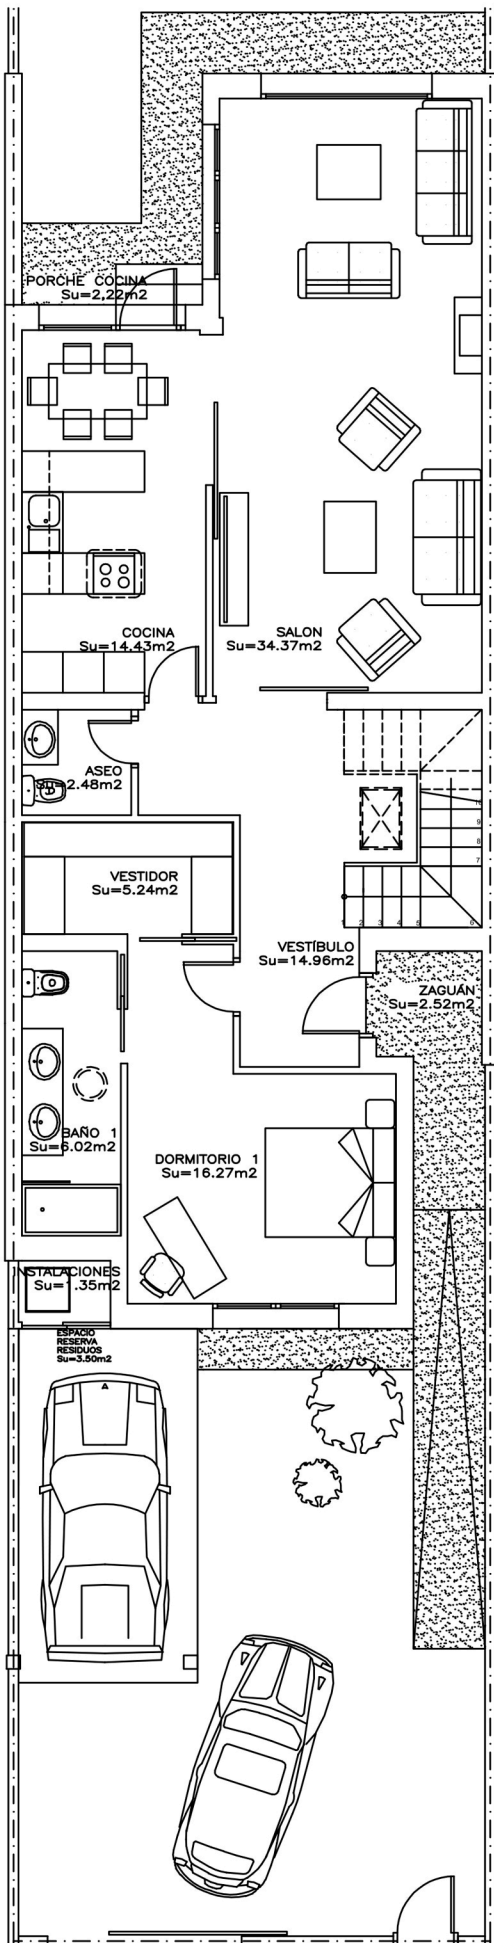

PLANTA BAJA

RESIDENCIAL GALDOS IV

9 VIV. RD CASTILLA OESTE
TORREJON DE LA CALZADA

CONSTRUCCIONES JUAN REDONDO, S.A.
teléfonos: 616139446 - 626996503 - 925360494
www.cjredondo.com info@cjredondo.com

Este documento es meramente informativo, no contractual. La propiedad se reserva el derecho a realizar, en la obra, las modificaciones que juzgue oportunas.
Todo lo relativo al R.D. 515/1989 de 21 de abril, se halla a disposición en las oficinas centrales de la sociedad.