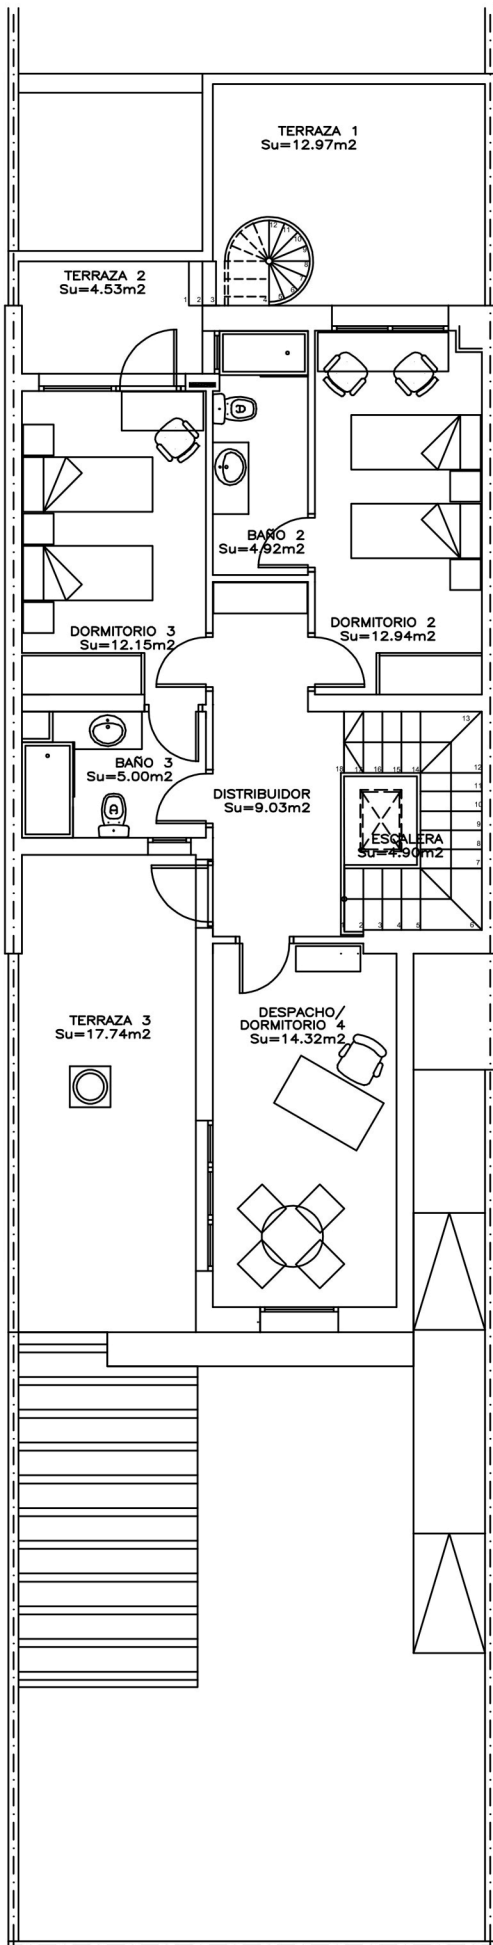

PLANTA PRIMERA